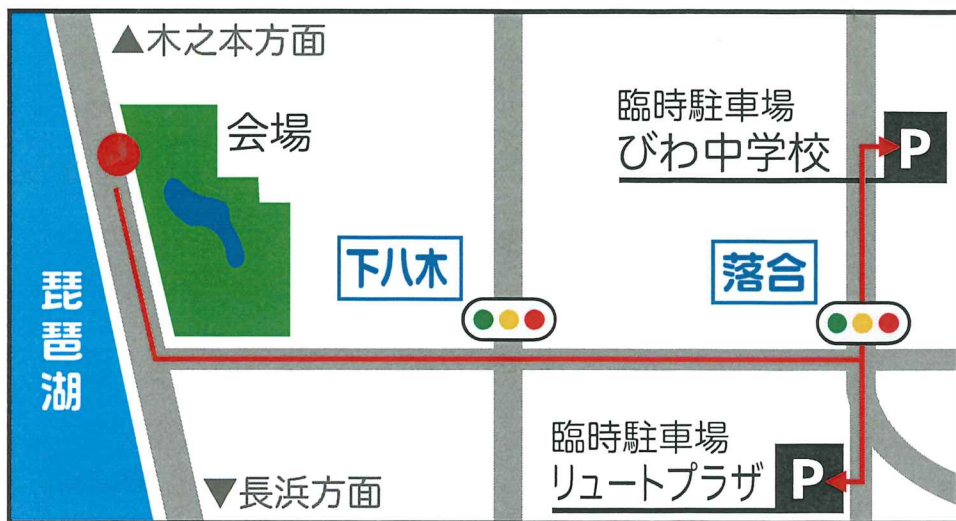

本日は  **こほくフェスタ** KOHOKU FESTA にご来場いただきありがとうございます
ただいま会場駐車場は**満車**のため臨時駐車場へご案内しています
ご協力いただきますようお願い申し上げます

湖岸道路を左折し、信号2つ目 **落合** を左折または右折してください。

びわ中学校

滋賀県長浜市弓削町 460

 google マップで
確認できます

リュートプラザ

滋賀県長浜市難波町 505

会場と臨時駐車場をシャトルバスが随時巡行しています。
巡行ルート【会場】→【びわ中学校】→【リュートプラザ】→【会場】
シャトルバス運行時間【15時30分まで】

路上駐車は絶対にしないでください

駐車場内に在中する警備員やスタッフの指示に従ってください。
駐車場内での事故や盗難等につきましては一切責任を負いません。